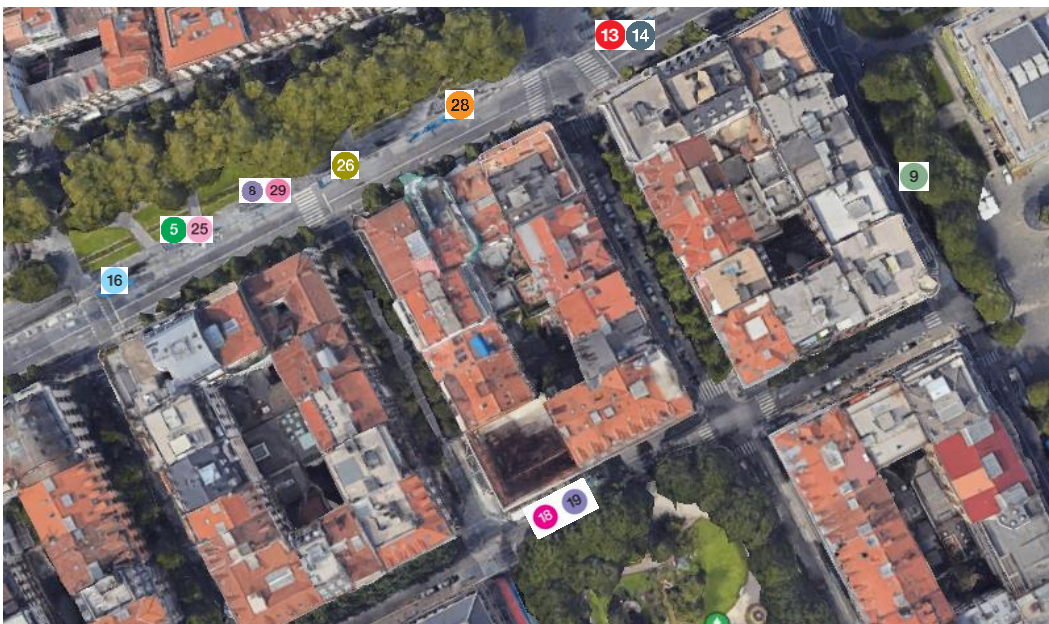

36 SAN ROKE-ALDAKONEA	<i>Askatasunaren hiribidetik San Roke-Matjarantz:</i> Lanegunak: 22:10– 22:40 Larunbatak: 22:40– 23:10 Igandeak/Jaiegunak: 21:10– 22:10
	<i>Askatasunaren hiribidetik Konkorreanantz:</i> Lanegunak: 22:20– 22:50 Larunbatak: 22:20– 22:50– 23:50 Igandeak/Jaiegunak: 21:50– 22:50

Ostiraletan, larunbatetan eta jai bezperetan **gautxori aurreko ohiko zerbitzuak** egongo dira. Gautxori aurreko zerbitzuak dira eguneko lineen azken zerbitzuetatik (gutxi gorabehera 22.00h) Gautxoriak hasten diren arte (gutxi gorabehera 0:15h) ematen direnak. Hau da, zerbitzu batzuk bestekin lotzen dituztenak. Gautxori aurreko zerbitzuen geltokiak Bulebarraren eta Gipuzkoa Plazaren inguruan daude.

4. Gautxori zerbitzu gehiago ostiral, larunbat eta jai bezperetan

Ekainaren 23tik abuztuaren 31ra arte, asteburuko gautxori zerbitzuak goizaldeko 4:00etan amaituko dira, ostiral, larunbat eta jai bezpera guztietan. Bulebarretik irtengo dira.

B1-BENTA BERRI-BERIO-AÑORGA

B2-AIETE-BERA BERA

B3-EGIA-INTXAURRONDO